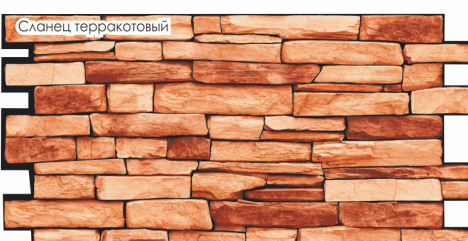

Орех

Ольха

Ясень серый

Дерево размер 955x480 мм

Сланцы размер 980x498 мм

Кирпич облицовочный размер 980x490 мм

Сланец песочный

Сланец натуральный