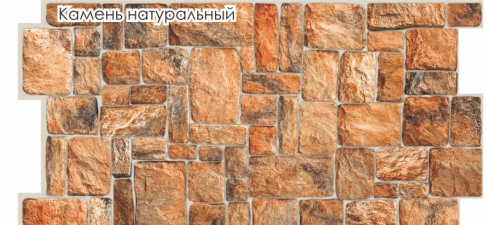

Сланец терракотовый

Кирпич облицовочный

Кирпич облицовочный бежевый

размер 955x480 мм

Мрамор «Венецианский»

Брус белый

Брус мореный

Камень размер 980x498 мм