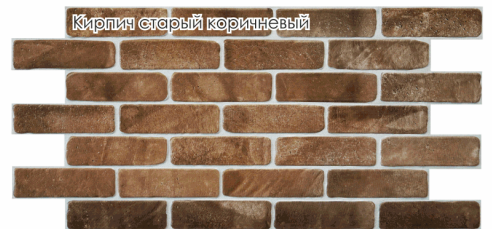

Сланец терракотовый

Кирпич облицовочный

Кирпич облицовочный бежевый

размер 955x480 мм

Мрамор «Венецианский»

Брус белый

Брус мореный

Камень размер 980x498 мм

Камень песчаник

Камень натуральный

Коллекция Classic

Мозаика размер 95x480 мм

Камень пиленый размер 1020x495 мм

Кирпичи размер 1020x495 мм

Сланцы размер 1020x495 мм