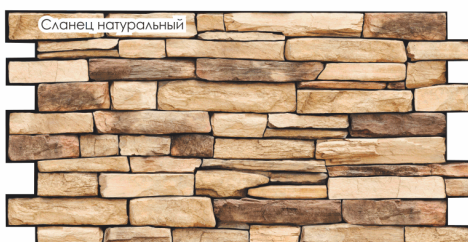

Орех

Ольха

Ясень серый

Дерево размер 955x480 мм

Сланцы размер 980x498 мм

Кирпич облицовочный размер 980x490 мм

Сланец песочный

Сланец натуральный